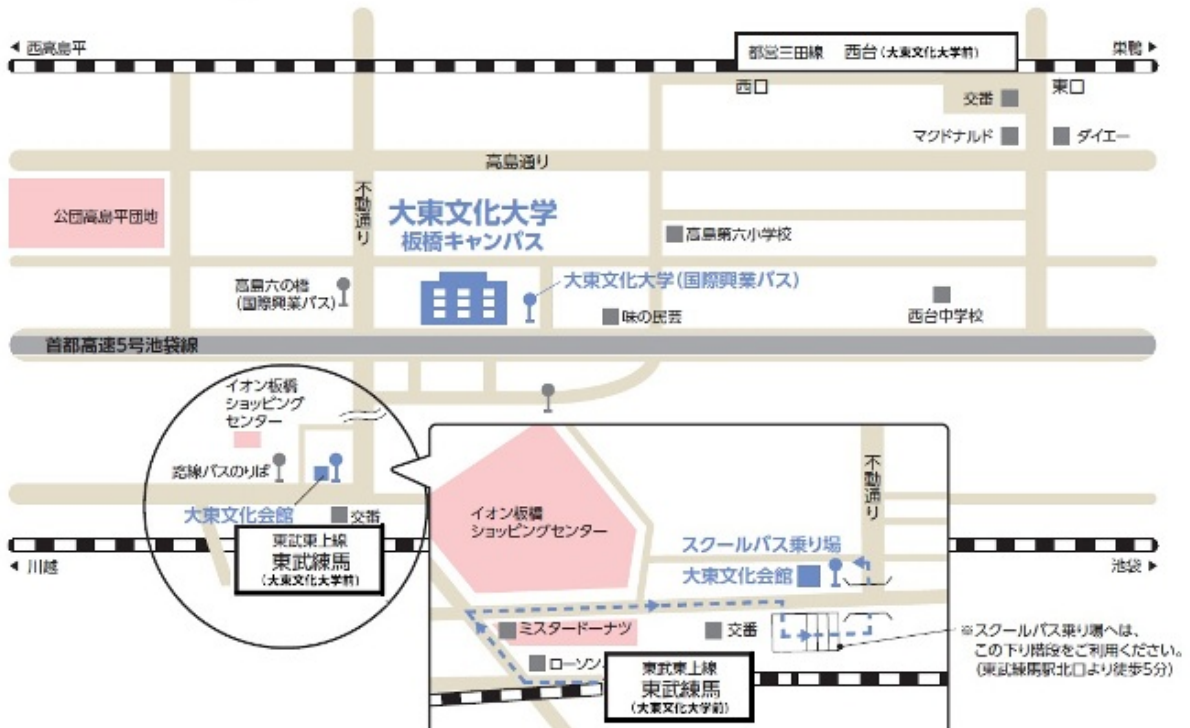

大東文化大学板橋キャンパスアクセスマップ

東武練馬(大東文化大学前)駅北口下車

無料スクールバスで約7分 (スクールバス乗り場まで徒歩5分)

都営三田線西台(大東文化大学前)駅西口下車

徒歩9分

キャンパスマップ (会場は1号館です。)